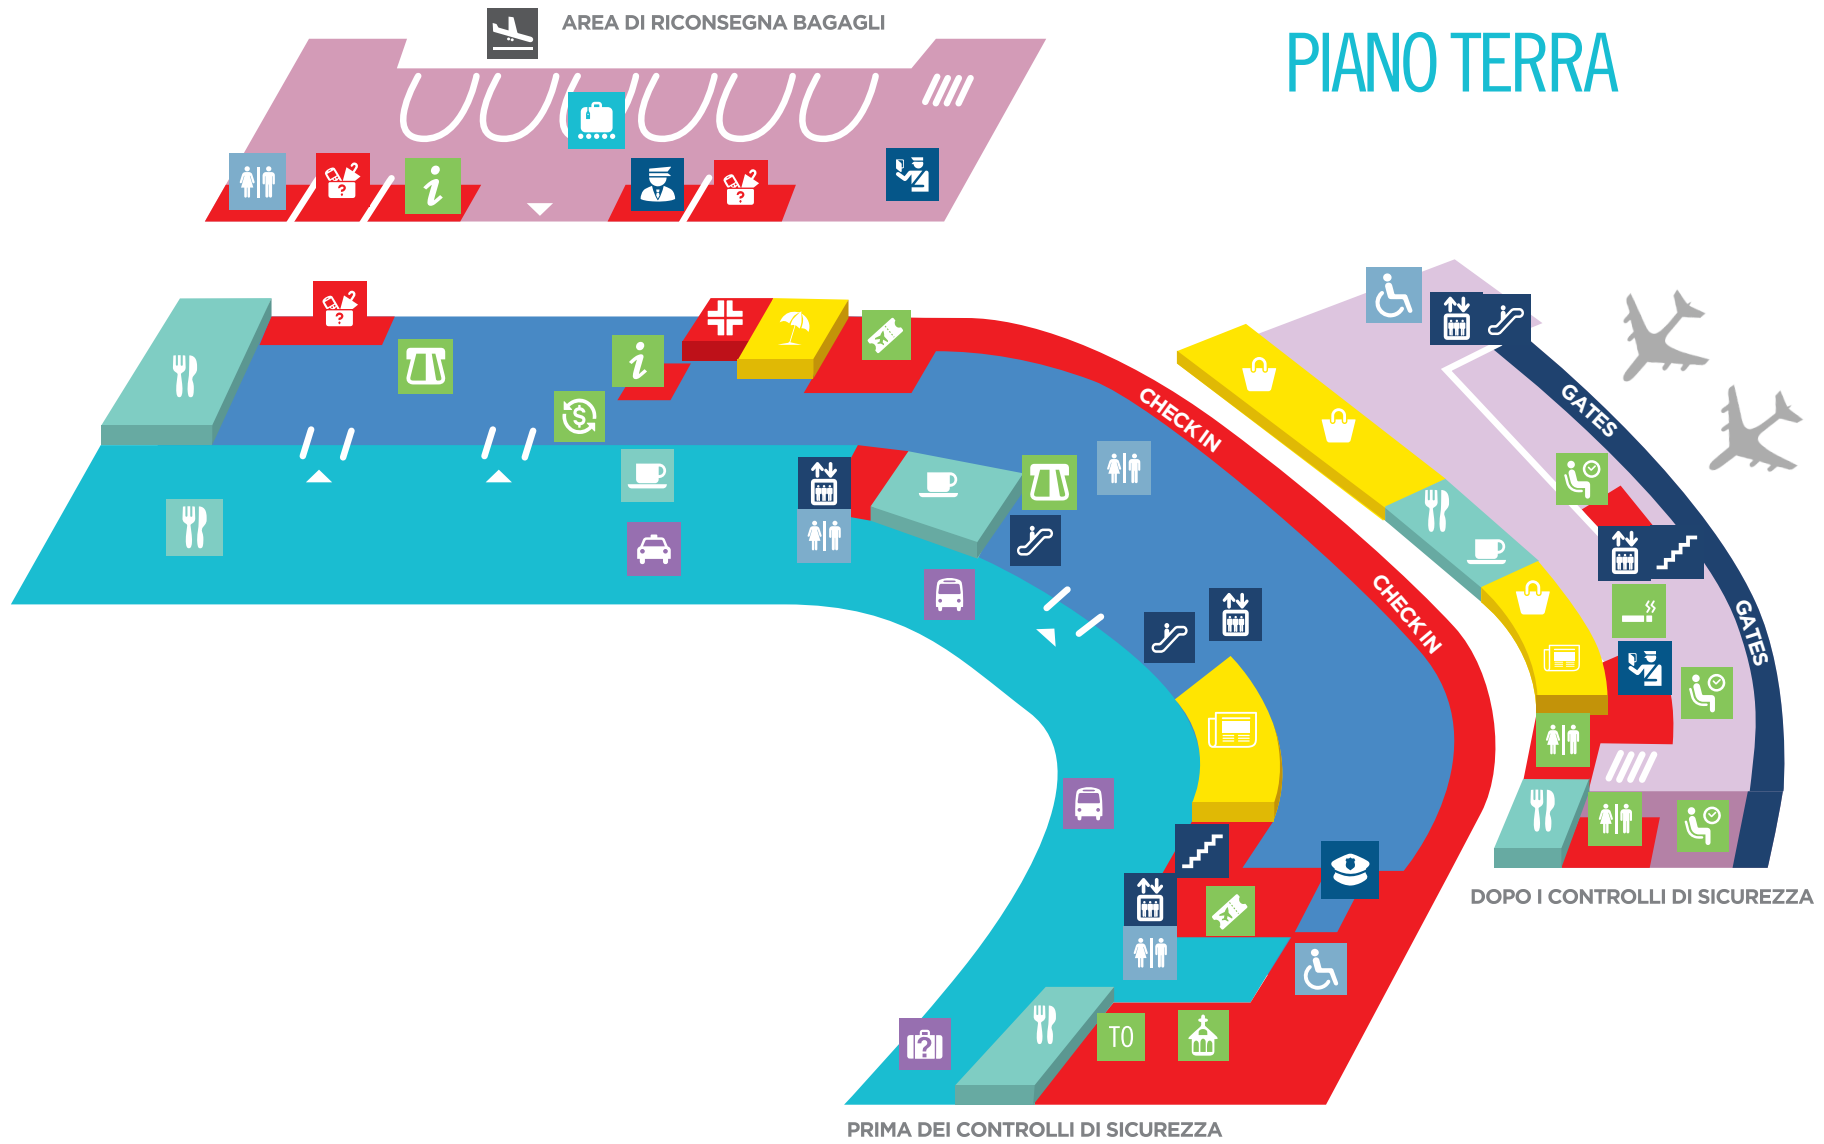

# PIANO TERRA

# PRIMO PIANO

GATES C16-18

DOPO I CONTROLLI DI SICUREZZA

PRIMA DEI CONTROLLI DI SICUREZZA

VIP

-  AREA
-  PRIMA DEI CONTROLLI DI SICUREZZA
-  DOPO I CONTROLLI DI SICUREZZA
-  AREA DI RICONSEGNA BAGAGLI
-  AREA ESTERNA
-  AREA PASSEGGERI (EXTRA SCHENGEN)
-  BAR E RISTORANTI
-  NEGOZI
-  SERVIZI

- |   |   |   |  |  |   |   |
|---|---|---|--|--|---|---|
| <br>INFORMAZIONI  | <br>BIGLIETTERIA AEREA | <br>BANCOMAT ATM       | <br>RITIRO BAGAGLI                        | <br>BAR                   | <br>RISTORANTE         | <br>CONTROLLO SICUREZZA  |
| <br>SALA D'ATTESA | <br>UFFICIO CAMBI      | <br>PRESIDIO SANITARIO | <br>AREA GRUPPI                           | <br>FAST TRACK            | <br>ASSISTENZA BAGAGLI | <br>CONTROLLO PASSAPORTI |
| <br>ASCENSORE    | <br>SCALE MOBILI      | <br>SCALE             | <br>VIP LOUNGE ALITALIA                  | <br>VIP LOUNGE CARUSO    | <br>DEPOSITO BAGAGLI  | <br>POLIZIA             |
| <br>TOILETTES   | <br>SALA AMICA       | <br>ARRIVI           | <br>PARTENZE                            | <br>CAPPELLA            | <br>AREA FUMATORI    | <br>PARAFARMACIA       |
| <br>DOGANA      | <br>BUS              | <br>TAXI             | <br>SHUTTLE BUS FROM/TO CAR RENTAL AREA | <br>GIORNALI E TABACCHI | <br>AGENZIA VIAGGI   | <br>NEGOZI             |